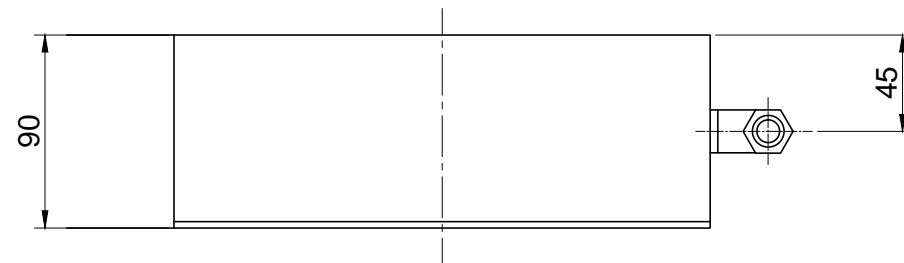

SUS防水フレキシブルホース

型式: LI2515-06  
出力: 300W  
周波数: 28kHz

3				形状確認	Designed by 岩永 2016.11.15	Checked by	Approved by	Scale	Dims./Angles mm / 3rd	Plating	
2								Title	超音波振動子		
1	-	-			<b>ALEX Coporation</b>				Dwg No.	LI2515-06	△
No.	日付	改訂履歴	承認								